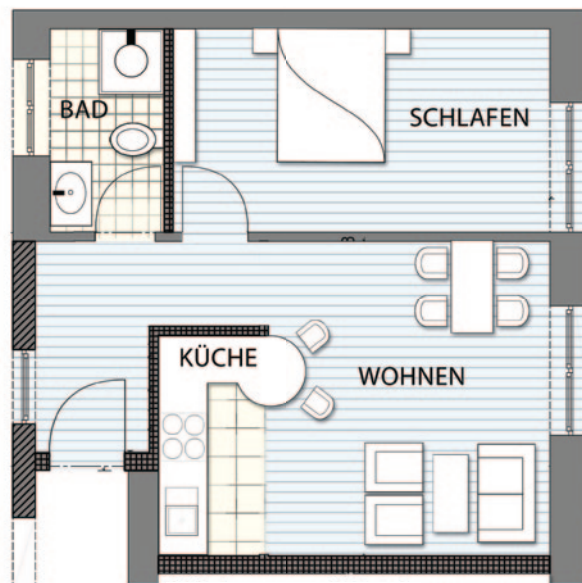

Altbau – Erdgeschoss

Wohnung EG 1 A

Wohnen & offene Wohnküche	20,04 m ²
Schlafen	13,81 m ²
Bad	4,18 m ²
Flur	6,48 m ²

Gesamtfläche	44,51 m ²
--------------	----------------------

Preis	99.500,00 €
-------	-------------