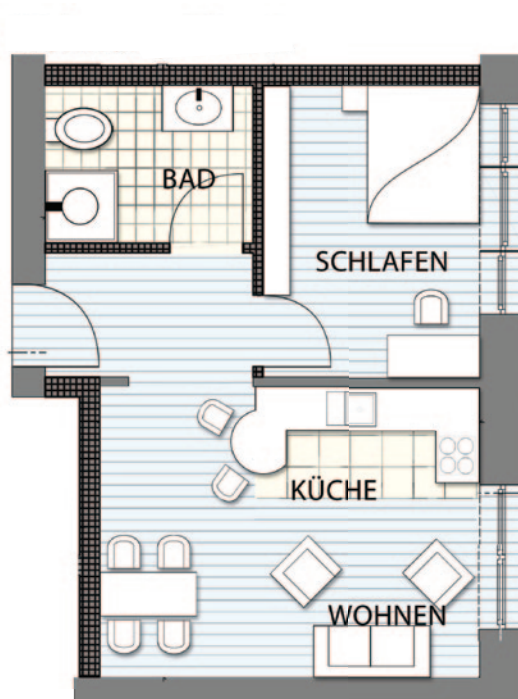

Altbau – Erdgeschoss

Wohnung EG 2 A

Wohnen & offene Wohnküche	16,33 m ²
Schlafen	9,34 m ²
Flur	4,03 m ²
Bad	4,83 m ²

Gesamtfläche	34,53 m ²
--------------	----------------------

Preis	78.900,00 €
-------	-------------