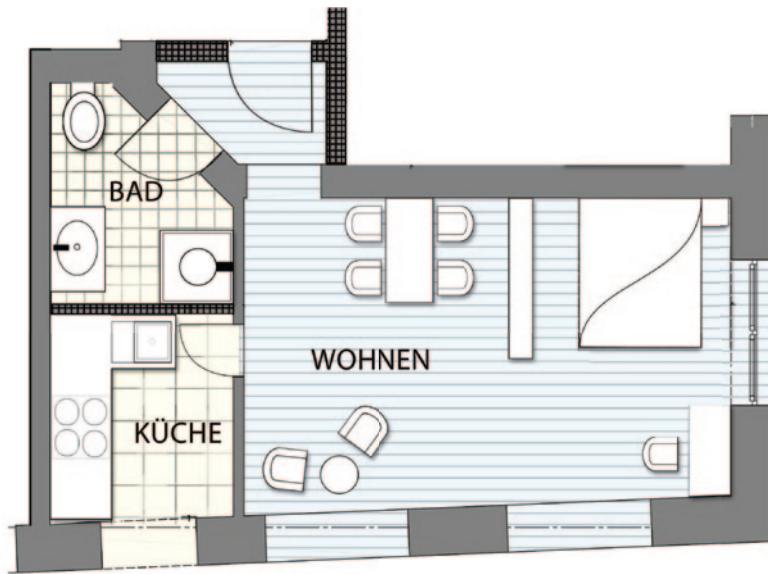

DAS STADTPALAIS
C8, MANNHEIM

Altbau – Erdgeschoss

Wohnung EG 3 A

Wohnen – Schlafen	21,58 m ²
Küche	5,39 m ²
Bad	4,65 m ²
Flur	2,73 m ²

Gesamtfläche	34,35 m ²
--------------	----------------------

Preis	78.600,00 €
-------	-------------