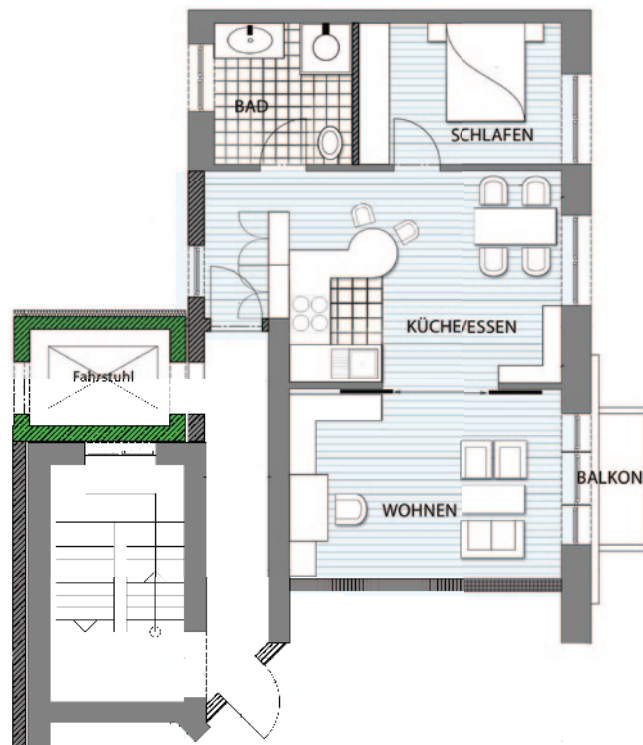

Altbau – 1. Obergeschoss

Wohnung O1.4 A

Wohnen	19,58 m ²
Essen & offene Wohnküche	21,74 m ²
Schlafen	10,72 m ²
Bad	7,27 m ²
Flur	4,81 m ²
Balkon	1,14 m ²
(Balkon gerechnet)	0,57 m ²

Gesamtfläche 64,69 m²